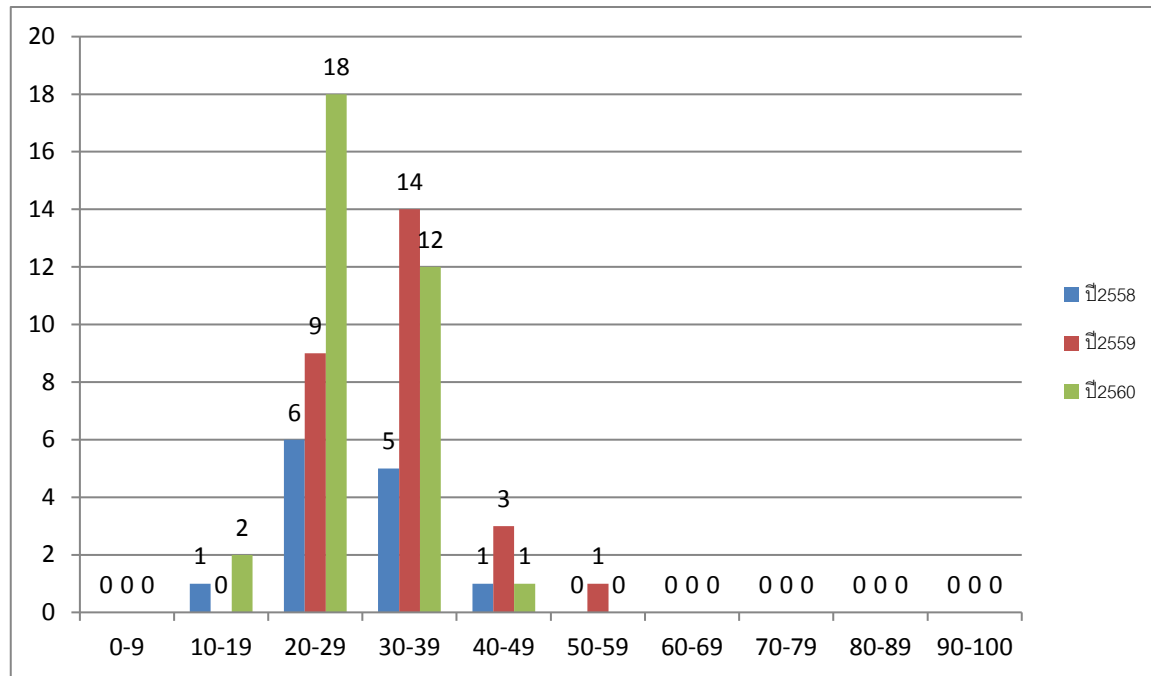

แผนภูมิแสดงผลคะแนนสอบ EXIT - EXAM ปีการศึกษา 2558-2559 รวมทุกคณะ

แผนภูมิแสดงผลคะแนนสอบ EXIT - EXAM ปีการศึกษา 2558-2559 แยกตามคณะ

คณะมนุษยศาสตร์และสังคมศาสตร์

### คณะเกษตรและชีวภาพ

คณะวิทยาศาสตร์

คณะวิทยาการจัดการ

วิทยาลัยการแพทย์ทางเลือก

คณะศึกษาศาสตร์