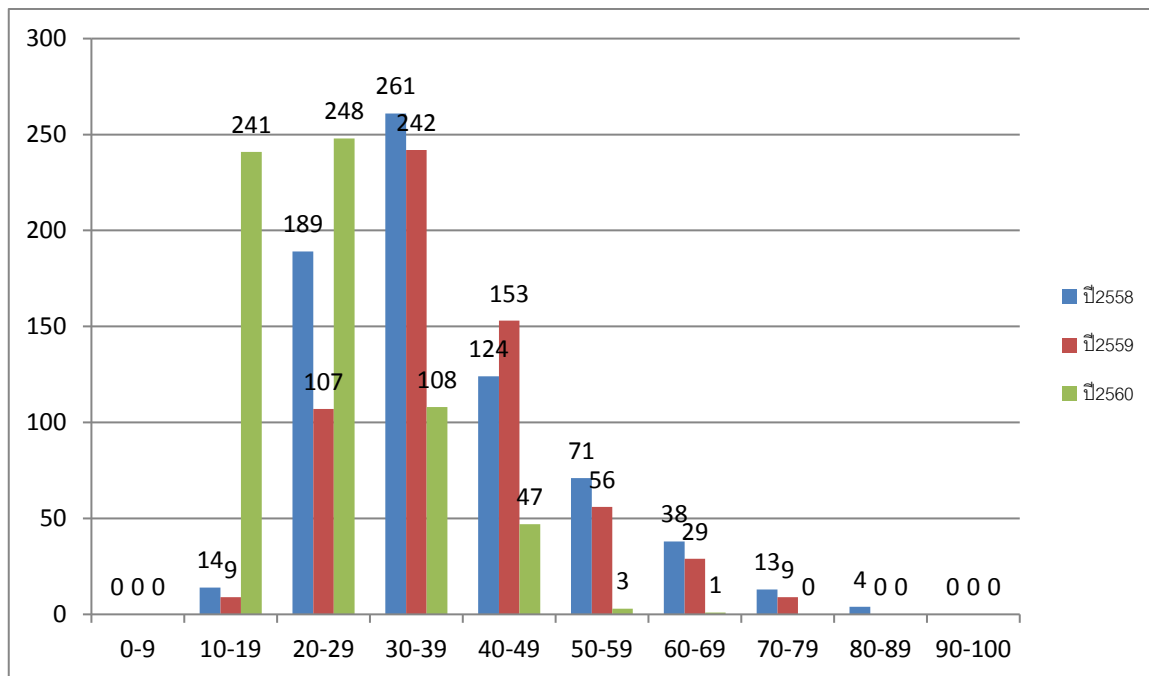

ตารางเปรียบเทียบผลคะแนนสอบ EXIT – EXAM ปีการศึกษา 2558 , 2559 และ2560

ระดับ คะแนน	มนุษยศาสตร์ และสังคมศาสตร์			คณะเกษตรและชีวภาพ			วิทยาศาสตร์			วิทยาการจัดการ			วิทยาลัยการแพทย์ทางเลือก			คณะศึกษาศาสตร์		
	2558	2559	2560	2558	2559	2560	2558	2559	2560	2558	2559	2560	2558	2559	2560	2558	2559	2560
0-9	-	-	-	-	-	-	-	-	-	-	-	-	-	-	-	1	-	-
10-19	14	9	30	1	-	2	7	1	24	4	3	31	-	-	-	1	-	16
20-29	189	107	241	6	9	18	183	73	196	282	191	386	-	-	8	91	109	102
30-39	261	242	248	5	14	12	266	192	181	435	390	403	-	7	23	147	229	91
40-49	124	153	108	1	3	1	79	104	39	133	158	80	13	12	14	42	74	19
50-59	71	56	47	-	1	-	25	12	4	24	29	4	2	7	6	10	13	1
60-69	38	29	3	-	-	-	4	1	2	10	4	-	4	6	-	3	1	-
70-79	13	9	1	-	-	-	-	-	-	1	1	-	4	4	-	-	-	-
80-89	4	-	-	-	-	-	-	-	-	1	-	-	2	-	-	-	-	-
90-100	-	-	-	-	-	-	-	-	-	-	-	-	-	-	-	-	-	-
ขาดสอบ	82	115	230	1	4	6	53	54	69	125	128	232	2	8	8	9	58	24
รวม	796	720	908	14	31	39	617	437	515	1,015	904	1,136	27	44	59	303	484	253

แผนภูมิแสดงผลคะแนนสอบ EXIT - EXAM ปีการศึกษา 2558-2559 รวมทุกคณะ

แผนภูมิแสดงผลคะแนนสอบ EXIT - EXAM ปีการศึกษา 2558-2559 แยกตามคณะ

คณะมนุษยศาสตร์และสังคมศาสตร์