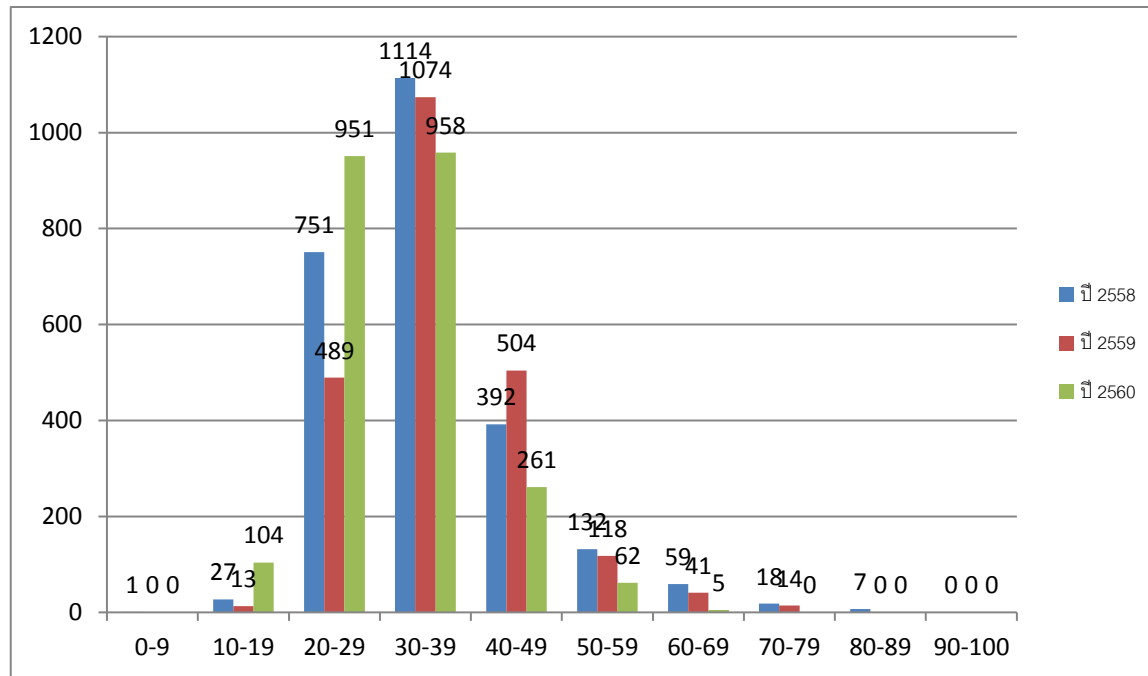

ตารางเปรียบเทียบผลคะแนนสอบ EXIT – EXAM ปีการศึกษา 2558 , 2559 และ2560

ระดับ คะแนน	มนุษยศาสตร์ และสังคมศาสตร์			คณะเกษตรและชีวภาพ			วิทยาศาสตร์			วิทยาการจัดการ			วิทยาลัยการแพทย์ทางเลือก			คณะศึกษาศาสตร์		
	2558	2559	2560	2558	2559	2560	2558	2559	2560	2558	2559	2560	2558	2559	2560	2558	2559	2560
0-9	-	-	-	-	-	-	-	-	-	-	-	-	-	-	-	1	-	-
10-19	14	9	30	1	-	2	7	1	24	4	3	31	-	-	-	1	-	16
20-29	189	107	241	6	9	18	183	73	196	282	191	386	-	-	8	91	109	102
30-39	261	242	248	5	14	12	266	192	181	435	390	403	-	7	23	147	229	91
40-49	124	153	108	1	3	1	79	104	39	133	158	80	13	12	14	42	74	19
50-59	71	56	47	-	1	-	25	12	4	24	29	4	2	7	6	10	13	1
60-69	38	29	3	-	-	-	4	1	2	10	4	-	4	6	-	3	1	-
70-79	13	9	1	-	-	-	-	-	-	1	1	-	4	4	-	-	-	-
80-89	4	-	-	-	-	-	-	-	-	1	-	-	2	-	-	-	-	-
90-100	-	-	-	-	-	-	-	-	-	-	-	-	-	-	-	-	-	-
ขาดสอบ	82	115	230	1	4	6	53	54	69	125	128	232	2	8	8	9	58	24
รวม	796	720	908	14	31	39	617	437	515	1,015	904	1,136	27	44	59	303	484	253

แผนภูมิแสดงผลคะแนนสอบ EXIT - EXAM ปีการศึกษา 2558-2559 รวมทุกคณะ

แผนภูมิแสดงผลคะแนนสอบ EXIT - EXAM ปีการศึกษา 2558-2559 แยกตามคณะ

คณะมนุษยศาสตร์และสังคมศาสตร์