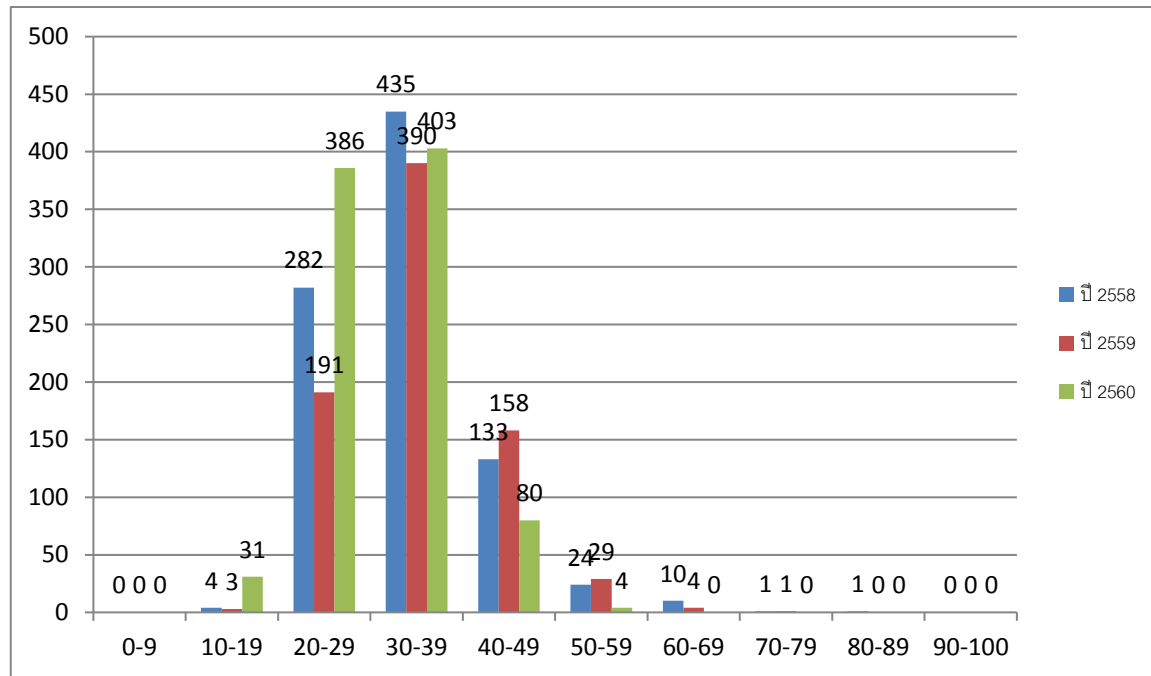

แผนภูมิแสดงผลคะแนนสอบ EXIT - EXAM ปีการศึกษา 2558-2559 รวมทุกคณะ

แผนภูมิแสดงผลคะแนนสอบ EXIT - EXAM ปีการศึกษา 2558-2559 แยกตามคณะ

คณะมนุษยศาสตร์และสังคมศาสตร์

### คณะเกษตรและชีวภาพ

คณะวิทยาศาสตร์

คณะวิทยาการจัดการ

วิทยาลัยการแพทย์ทางเลือก

คณะศึกษาศาสตร์