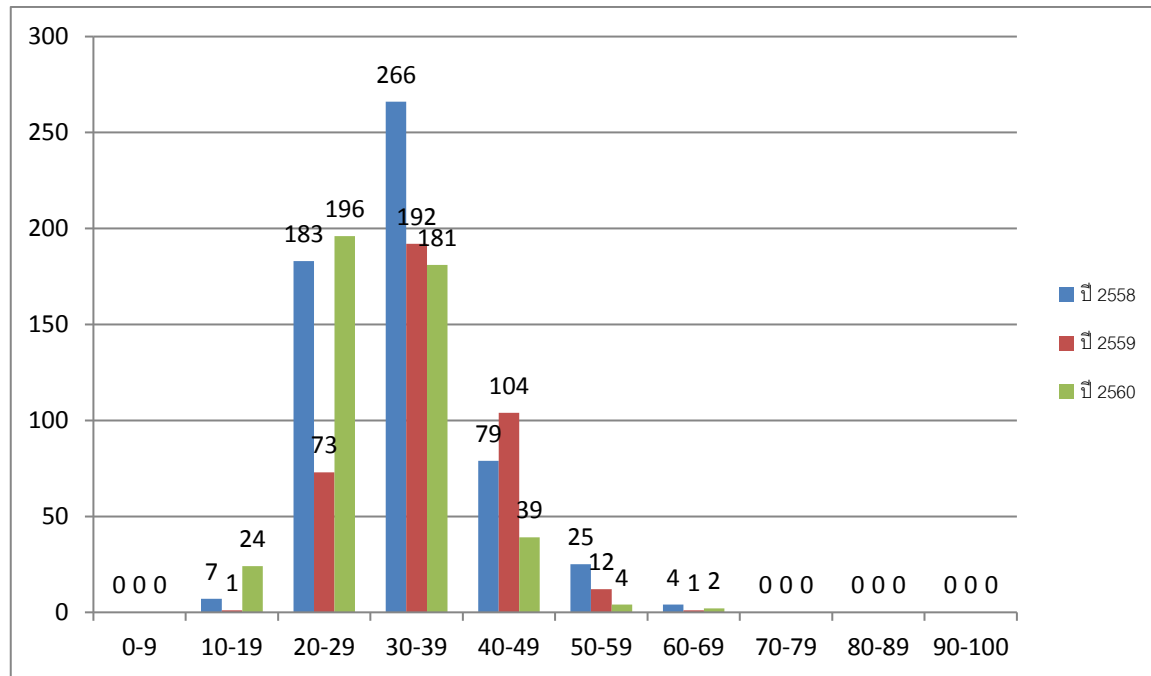

แผนภูมิแสดงผลคะแนนสอบ EXIT - EXAM ปีการศึกษา 2558-2559 รวมทุกคณะ

แผนภูมิแสดงผลคะแนนสอบ EXIT - EXAM ปีการศึกษา 2558-2559 แยกตามคณะ

คณะมนุษยศาสตร์และสังคมศาสตร์

### คณะเกษตรและชีวภาพ

คณะวิทยาศาสตร์

คณะวิทยาการจัดการ

วิทยาลัยการแพทย์ทางเลือก

คณะศึกษาศาสตร์